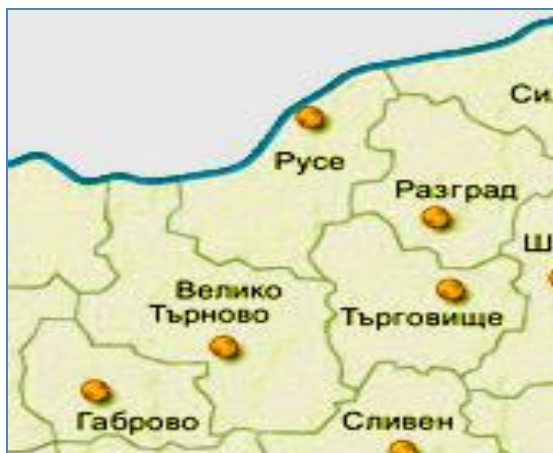

ОБЛАСТНА СЛУЖБА „ИЗПЪЛНЕНИЕ НА НАКАЗАНИЯТА”

ВЕЛИКО ТЪРНОВО

За контакти :

5000 Велико Търново;

тел./факс: 062/606 582

ул.„Христо Ботев” № 2А, ет. 3

e - mail: osin.vt@gdin.bg

Областна служба „Изпълнение на наказанията” – Велико Търново е създадена през 2017 година, обединявайки бившите областни служби „Изпълнение на наказанията” Велико Търново, Русе, Разград, Търговище и Габрово. Териториалната ѝ компетентност включва съответните административни области, в които са структурирани районни служби „Изпълнение на наказанията”.

Основните дейности, осъществявани от тези служби са:

- Привеждане в изпълнение на постановено от съда наказание „Пробация”
- Изпълнение на пробационен надзор, наложен при условно осъждане в изпитателния срок и при условно предсрочно освобождаване;
- Осъществяване на електронно наблюдение по наложени пробационни мерки и мярка за неотклонение „Домашен арест”;
- Изпълнение на наложена мярка за неотклонение „Задържане под стража”.