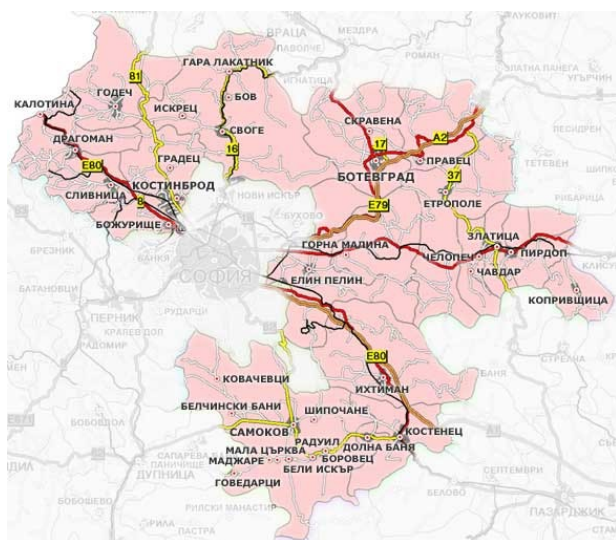

СЕКТОР „ПРОБАЦИЯ” СОФИЯ ОБЛАСТ

Статистически данни за областта

- площ в квадратни километри – 7020,21 кв.км
- общини – 22
- населени места – 192
- население – 273 882 жители
- брой домакинства – 108 666

Софийска област е разположена в централната част на Западна България и опазва почти напълно територията на столицата. Тя е втората по големина област в България и първа по брой на общини – 22 /двадесет и две/. В състава на областта са общините: Антон, Божурище, Ботевград, Годеч, Горна Малина, Долна баня, Драгоман, Елин Пелин, Етрополе, Златица, Ихтиман, Копривщица, Костинброд, Мирково, Пирдоп, Правец, Самоков, Своге, Сливница, Чавдар и Челопеч.